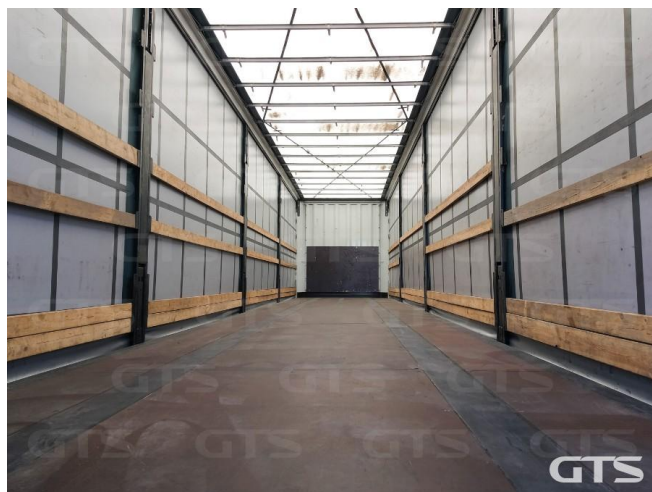

Шторный полуприцеп

Krone SD 2022 г/в

Основные характеристики

Длина: 13.6

Склад: Нижний Новгород

Количество осей: 3

Марка осей: SAF

Тормоза: Дисковые

Год изготовления: 2022

Изготовитель: Германия

Разрешенная максимальная масса, кг: 39 000

Масса без нагрузки, кг: 6 235

Грузоподъемность, кг: 32 765

Оси: SAF

Тип тормозов: Дисковые

Подвеска: Интегральная